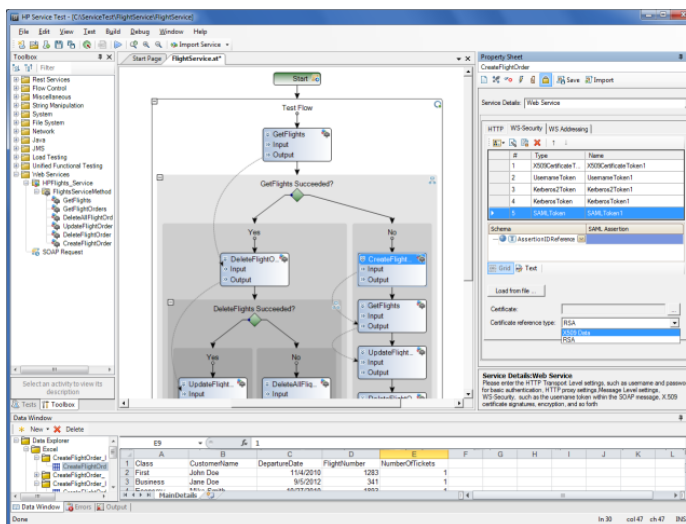

Nástroje

Poskytujeme licence, implementaci a optimalizaci nástrojů, včetně integrace do okolního prostředí. Naše služby poskytujeme pro následující kategorie nástrojů:

- Test management **MF Application Lifecycle Management, MF ALM Octane, integrace s Atlassian JIRA a MS Team Foundation server**
- Automatizované funkční testy **MF Unified Functional Testing, Selenium**
- Zátěžové testy **MF LoadRunner, JMeter**
- Správa a příprava testovacích dat **UBS Hainer XDM**
- Bezpečnostní testy **MF Fortify**

Jak to děláme

Implementaci testovacích nástrojů provádíme následujícím postupem

Mapování potřeb předchází všem následujícím krokům. Prostřednictvím interview klíčových pracovníků a studií existující dokumentace identifikujeme reálné potřeby zákazníka a způsob, jakým jsou v současném stavu naplněny.

Následuje **návrh implementace**, kdy na základě zjištěných potřeb zákazníka navrhujeme způsoby, jakými nástroje implementovat tak, aby co nejlépe a nejefektivněji tyto potřeby pokryly.

Samotná **implementace** se pak může sestávat z **instalace, konfigurace, customizace, integrace do okolních systémů a školení či pilotního projektu.**